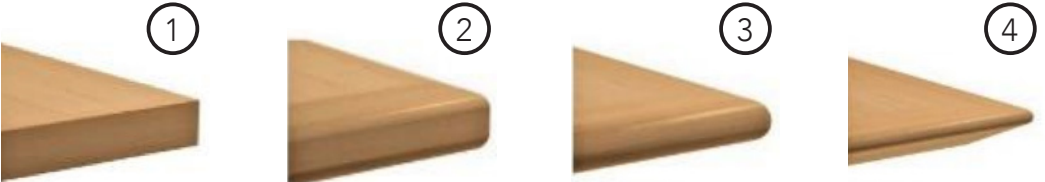

COUQOU

DINING TABLE

TOP

DESIGN

MATERIAL

WOOD

BETON CIRE - MORE COLORS AVAILABLE

EDGE STYLE

BOTTOM

FRAME

MATERIAL

WOOD

POWDER COATED STEEL - MORE COLORS AVAILABLE

COUQOU

DINING TABLE CROSSED STEEL FRAME

PRICELIST

DESIGN	TOP MATERIAL	SIZE 90 X 200	SIZE 90 X 220	SIZE 90 X 240
 REGULAR  STEEL FRAME	OAK - ASH	€ 1600,-	€ 1675,-	€ 1750,-
	WALNUT	€ 1800,-	€ 1875,-	€ 1950,-
	BETON CIRE	€ 1600,-	€ 1675,-	€ 1750,-
DESIGN	TOP MATERIAL	SIZE 90 X 200	SIZE 90 X 220	SIZE 90 X 240
 ROUND EDGE SMALL  STEEL FRAME	OAK - ASH	€ 1675,-	€ 1750,-	€ 1825,-
	WALNUT	€ 1875,-	€ 1950,-	€ 2025,-
	BETON CIRE	€ 1675,-	€ 1750,-	€ 1825,-
DESIGN	TOP MATERIAL	SIZE 90 X 200	SIZE 90 X 220	SIZE 90 X 240
 ROUND EDGE BIG  STEEL FRAME	OAK - ASH	€ 1675,-	€ 1750,-	€ 1825,-
	WALNUT	€ 1875,-	€ 1950,-	€ 2025,-
	BETON CIRE	€ 1675,-	€ 1750,-	€ 1825,-
DESIGN	TOP MATERIAL	SIZE 90 X 200	SIZE 90 X 220	SIZE 90 X 240
 OVAL  STEEL FRAME	OAK - ASH	€ 1675,-	€ 1750,-	€ 1825,-
	WALNUT	€ 1875,-	€ 1950,-	€ 2025,-
	BETON CIRE	€ 1675,-	€ 1750,-	€ 1825,-

DINING TABLE WOODEN FRAME

PRICELIST

DESIGN	TOP MATERIAL	SIZE 90 X 200	SIZE 90 X 220	SIZE 90 X 240
 <p>REGULAR</p>  <p>WOODEN FRAME</p>	OAK - ASH	€ 1600,-	€ 1675,-	€ 1750,-
	WALNUT	€ 1800,-	€ 1875,-	€ 1950,-
	BETON CIRE	€ 1600,-	€ 1675,-	€ 1750,-
DESIGN	TOP MATERIAL	SIZE 90 X 200	SIZE 90 X 220	SIZE 90 X 240
 <p>ROUND EDGE SMALL</p>  <p>WOODEN FRAME</p>	OAK - ASH	€ 1675,-	€ 1750,-	€ 1825,-
	WALNUT	€ 1875,-	€ 1950,-	€ 2025,-
	BETON CIRE	€ 1675,-	€ 1750,-	€ 1825,-
DESIGN	TOP MATERIAL	SIZE 90 X 200	SIZE 90 X 220	SIZE 90 X 240
 <p>ROUND EDGE BIG</p>  <p>WOODEN FRAME</p>	OAK - ASH	€ 1675,-	€ 1750,-	€ 1825,-
	WALNUT	€ 1875,-	€ 1950,-	€ 2025,-
	BETON CIRE	€ 1675,-	€ 1750,-	€ 1825,-
DESIGN	TOP MATERIAL	SIZE 90 X 200	SIZE 90 X 220	SIZE 90 X 240
 <p>OVAL</p>  <p>WOODEN FRAME</p>	OAK - ASH	€ 1675,-	€ 1750,-	€ 1825,-
	WALNUT	€ 1875,-	€ 1950,-	€ 2025,-
	BETON CIRE	€ 1675,-	€ 1750,-	€ 1825,-