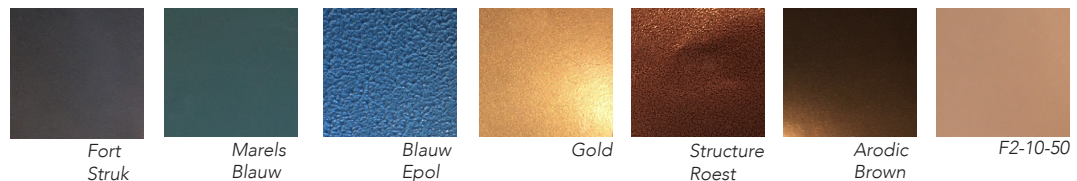

BOTTOM

FRAME

MATERIAL

WOOD

POWDER COATED STEEL - MORE COLORS AVAILABLE

COUQOU

DINING TABLE CROSSED STEEL FRAME

PRICELIST

DESIGN	TOP MATERIAL	SIZE 90 X 200	SIZE 90 X 220	SIZE 90 X 240
 REGULAR  STEEL FRAME	OAK - ASH	€ 1600,-	€ 1675,-	€ 1750,-
	WALNUT	€ 1800,-	€ 1875,-	€ 1950,-
	BETON CIRE	€ 1600,-	€ 1675,-	€ 1750,-
DESIGN	TOP MATERIAL	SIZE 90 X 200	SIZE 90 X 220	SIZE 90 X 240
 ROUND EDGE SMALL  STEEL FRAME	OAK - ASH	€ 1675,-	€ 1750,-	€ 1825,-
	WALNUT	€ 1875,-	€ 1950,-	€ 2025,-
	BETON CIRE	€ 1675,-	€ 1750,-	€ 1825,-
DESIGN	TOP MATERIAL	SIZE 90 X 200	SIZE 90 X 220	SIZE 90 X 240
 ROUND EDGE BIG  STEEL FRAME	OAK - ASH	€ 1675,-	€ 1750,-	€ 1825,-
	WALNUT	€ 1875,-	€ 1950,-	€ 2025,-
	BETON CIRE	€ 1675,-	€ 1750,-	€ 1825,-
DESIGN	TOP MATERIAL	SIZE 90 X 200	SIZE 90 X 220	SIZE 90 X 240
 OVAL  STEEL FRAME	OAK - ASH	€ 1675,-	€ 1750,-	€ 1825,-
	WALNUT	€ 1875,-	€ 1950,-	€ 2025,-
	BETON CIRE	€ 1675,-	€ 1750,-	€ 1825,-